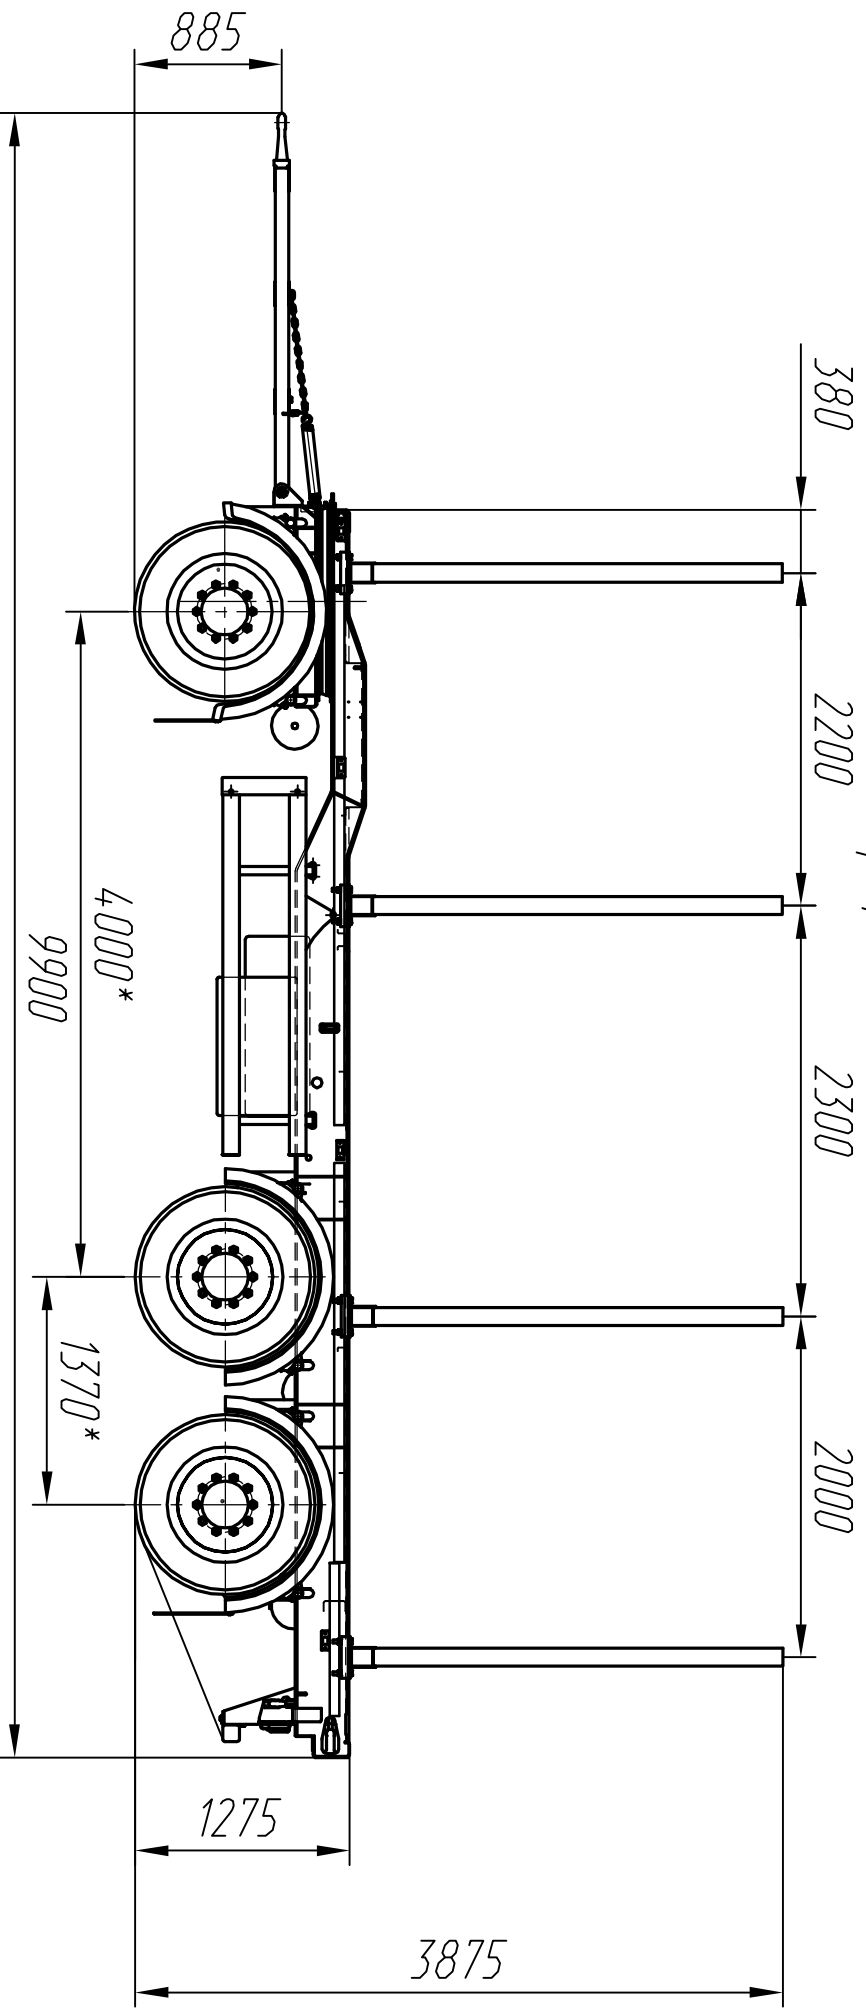

*Пручен МАЗ-893700-020-000*

**A**

*Допустимая масса, кг:*  
 -перевозимого груза 22 700  
 -снаряженного пружена 4 300  
 -пружена полная 27 000

*Допустимая масса, приходящаяся на:*  
 -на переднюю ось, кг 9 000  
 -на заднюю тележку, кг 18 000