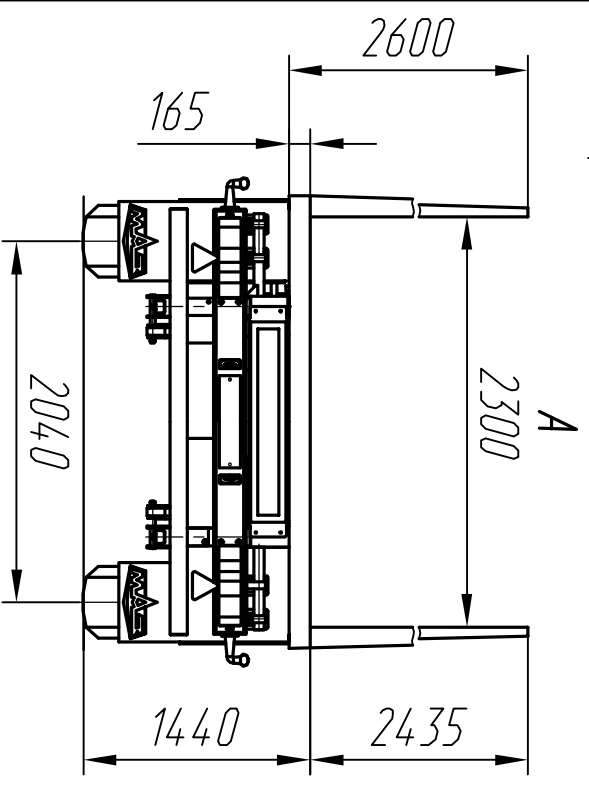

*Пручен МАЗ-893700-020-000*

**A**

*Допустимая масса, кг:*  
 -перевозимого груза 22 700  
 -снаряженного пружена 4 300  
 -пружена полная 27 000

*Допустимая масса, приходящаяся на:*  
 -на переднюю ось, кг 9 000  
 -на заднюю тележку, кг 18 000